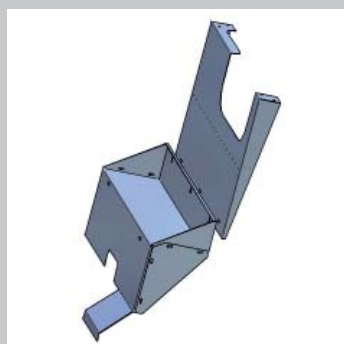

HOBATHERM®

EDELSTAHL - ABGASTECHNIK

HOBATHERM® EDELSTAHLKAMIN- & ANLAGENBAU GMBH
MÜNKAFELD 2 - 6800 FELDKIRCH

TEL: +43 5522 85058 FAX: +43 5522 85058-6 MAIL: OFFICE@HOBATHERM.COM WEB: WWW.HOBATHERM.COM