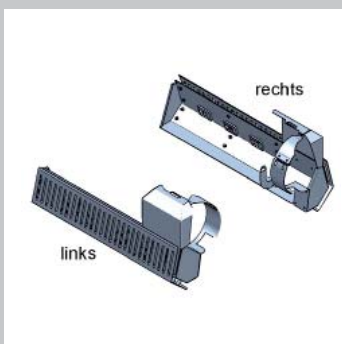

HOBATHERM®

EDELSTAHL - ABGASTECHNIK

HOBATHERM® EDELSTAHLKAMIN- & ANLAGENBAU GMBH
MÜNKAFELD 2 - 6800 FELDKIRCH

TEL: +43 5522 85058 FAX: +43 5522 85058-6 MAIL: OFFICE@HOBATHERM.COM WEB: WWW.HOBATHERM.COM