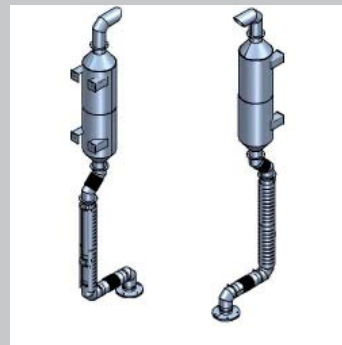

HOBATHERM®

EDELSTAHL - ABGASTECHNIK

HOBATHERM® EDELSTAHLKAMIN- & ANLAGENBAU GMBH
MÜNKAFELD 2 - 6800 FELDKIRCH

TEL: +43 5522 85058 FAX: +43 5522 85058-6 MAIL: OFFICE@HOBATHERM.COM WEB: WWW.HOBATHERM.COM