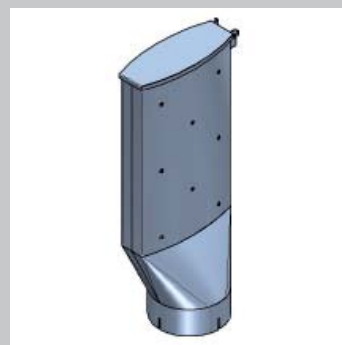

HOBATHERM®

EDELSTAHL - ABGASTECHNIK

HOBATHERM® EDELSTAHLKAMIN- & ANLAGENBAU GMBH
MÜNKAFELD 2 - 6800 FELDKIRCH

TEL: +43 5522 85058 FAX: +43 5522 85058-6 MAIL: OFFICE@HOBATHERM.COM WEB: WWW.HOBATHERM.COM