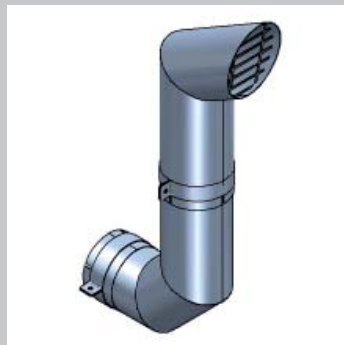

HOBATHERM®

EDELSTAHL - ABGASTECHNIK

HOBATHERM® EDELSTAHLKAMIN- & ANLAGENBAU GMBH
MÜNKAFELD 2 - 6800 FELDKIRCH

TEL: +43 5522 85058 FAX: +43 5522 85058-6 MAIL: OFFICE@HOBATHERM.COM WEB: WWW.HOBATHERM.COM