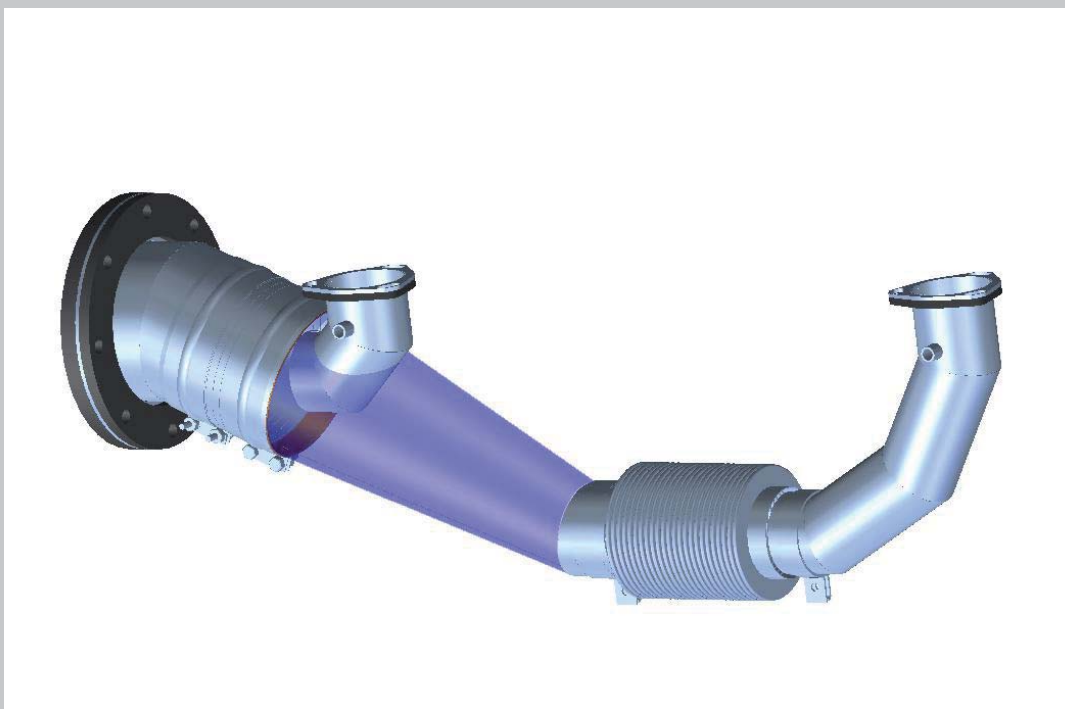

HOBATHERM®

EDELSTAHL - ABGASTECHNIK

HOBATHERM® EDELSTAHLKAMIN- & ANLAGENBAU GMBH
MÜNKAFELD 2 - 6800 FELDKIRCH

TEL: +43 5522 85058 FAX: +43 5522 85058-6 MAIL: OFFICE@HOBATHERM.COM WEB: WWW.HOBATHERM.COM