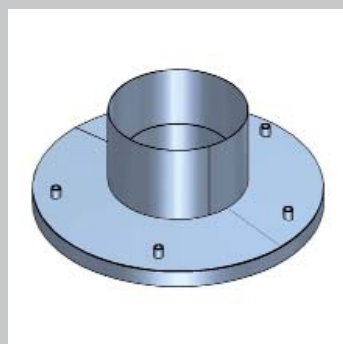

HOBATHERM®

EDELSTAHL - ABGASTECHNIK

HOBATHERM® EDELSTAHLKAMIN- & ANLAGENBAU GMBH
MÜNKAFELD 2 - 6800 FELDKIRCH

TEL: +43 5522 85058 FAX: +43 5522 85058-6 MAIL: OFFICE@HOBATHERM.COM WEB: WWW.HOBATHERM.COM