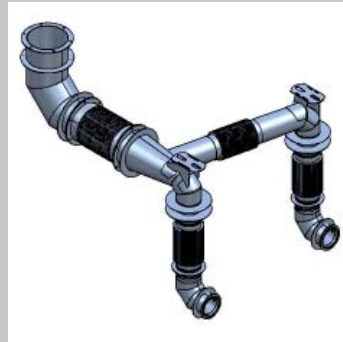

## EDELSTAHL - ABGASTECHNIK

**HOBATHERM®** EDELSTAHLKAMIN- & ANLAGENBAU GMBH  
MÜNKAFFELD 2 - 6800 FELDKIRCH

TEL: +43 5522 85058 FAX: +43 5522 85058-6 MAIL: [OFFICE@HOBATHERM.COM](mailto:OFFICE@HOBATHERM.COM) WEB: [WWW.HOBATHERM.COM](http://WWW.HOBATHERM.COM)