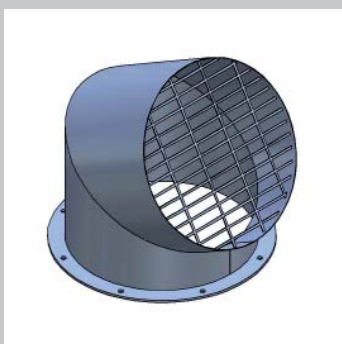

HOBATHERM®

EDELSTAHL - ABGASTECHNIK

HOBATHERM® EDELSTAHLKAMIN- & ANLAGENBAU GMBH
MÜNKAFELD 2 - 6800 FELDKIRCH

TEL: +43 5522 85058 FAX: +43 5522 85058-6 MAIL: OFFICE@HOBATHERM.COM WEB: WWW.HOBATHERM.COM