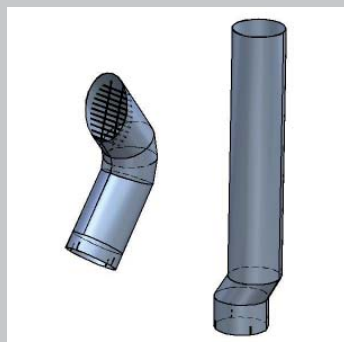

## EDELSTAHL - ABGASTECHNIK

**HOBATHERM®** EDELSTAHLKAMIN- & ANLAGENBAU GMBH  
MÜNKAFFELD 2 - 6800 FELDKIRCH

TEL: +43 5522 85058 FAX: +43 5522 85058-6 MAIL: [OFFICE@HOBATHERM.COM](mailto:OFFICE@HOBATHERM.COM) WEB: [WWW.HOBATHERM.COM](http://WWW.HOBATHERM.COM)