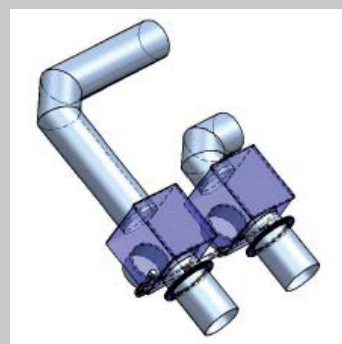

HOBATHERM®

EDELSTAHL - ABGASTECHNIK

HOBATHERM® EDELSTAHLKAMIN- & ANLAGENBAU GMBH
MÜNKAFELD 2 - 6800 FELDKIRCH

TEL: +43 5522 85058 FAX: +43 5522 85058-6 MAIL: OFFICE@HOBATHERM.COM WEB: WWW.HOBATHERM.COM